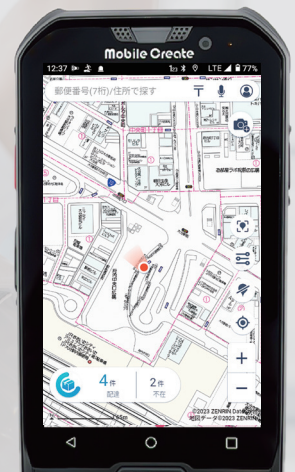

03 Google Play対応

Google提供アプリをはじめ、各企業や自治体が独自で開発したアプリもインストールすることが可能。災害時の連絡手段はもちろん、日常の情報収集や共有など、アプリの利用で活用シーンはさらに広がります。

※すべてのアプリの動作を保証するものではありません。

04 見やすいディスプレイ

IM-560のディスプレイは、iMESHシリーズの端末の中で最も大きく鮮やか！ 一度に確認できる情報量も多く、これまで以上に見やすくなりました。スマートフォンと同様にアプリやWEBサイトの利用ができます。

著作権表示: ©2023ZENRIN CO., LTD.
許諾番号: Z23LE第1834号

iMESHの特徴

アイメッシュ

iMESHはモバイルクリエイトのIP無線システムのブランドです。

通信エリアは日本全国

NTTドコモのサービスエリア内であれば、全国どこでも通話が可能。従来の業務用無線ではつながりにくいビル谷間や地下などの不感地帯にも強いのが特徴です。

免許・アンテナ不要

IP無線は面倒な無線免許の取得や申請、無線従事者を置く必要がなく、アンテナや基地局等の設備もありません。無線機器導入後、すぐに利用開始できます。