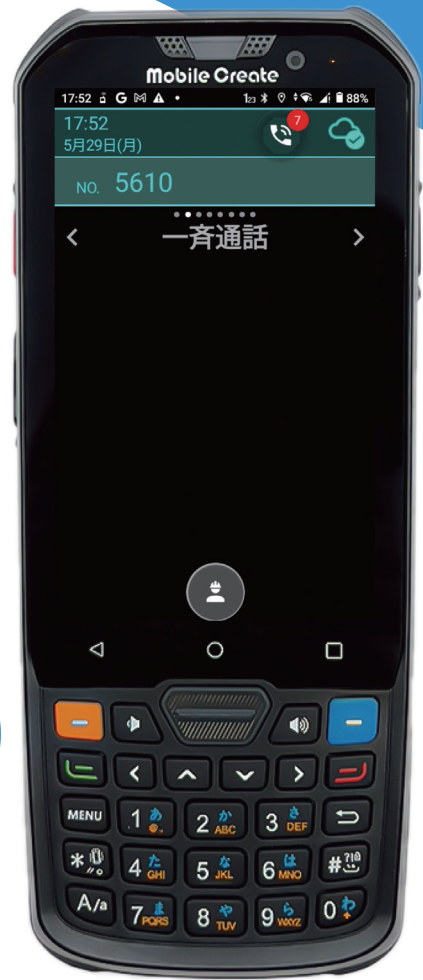

ハンディタイプ
handy

ディスプレイも、 性能も、大きく進化

業務用IP無線システム iMESH IM-560

2023
新発売

01 物理キーボード搭載

物理キーボードがついていてボタンの触感があるので、手袋をした状態でキーボードを見なくても操作が可能。タッチパネルとの併用で、より便利に利用できます。

02 大容量&交換式バッテリー

最大駆動時間はIM-550の2倍以上である約45時間を実現しながら、IM-550とほぼ変わらない180分以下でフル充電が可能です。バッテリーは取り外しもできるので、予備バッテリーで災害時も安心です。

03 Google Play対応

Google提供アプリをはじめ、各企業や自治体が独自で開発したアプリもインストールすることが可能。災害時の連絡手段はもちろん、日常の情報収集や共有など、アプリの利用で活用シーンはさらに広がります。

※すべてのアプリの動作を保証するものではありません。

04 見やすいディスプレイ

IM-560のディスプレイは、iMESHシリーズの端末の中で最も大きく鮮やか！ 一度に確認できる情報量も多く、これまで以上に見やすくなりました。スマートフォンと同様にアプリやWEBサイトの利用ができます。

著作権表示: ©2023ZENRIN CO., LTD.
許諾番号: Z23LE第1834号

iMESHの特徴

アイメッシュ

iMESHはモバイルクリエイトのIP無線システムのブランドです。

通信エリアは日本全国

NTTドコモのサービスエリア内であれば、全国どこでも通話が可能。従来の業務用無線ではつながりにくいビル谷間や地下などの不感地帯にも強いのが特徴です。

免許・アンテナ不要

IP無線は面倒な無線免許の取得や申請、無線従事者を置く必要がなく、アンテナや基地局等の設備もありません。無線機器導入後、すぐに利用開始できます。