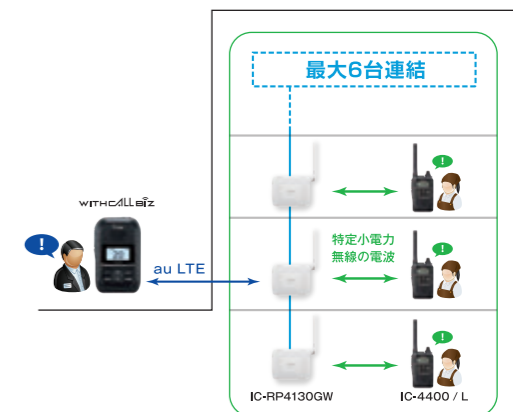

*1 当社製品IC-4110のアンテナを含む高さと比較
*2 一定の条件下で試験用粉塵を浮遊させた中に8時間放置したのちに取り出し、粉塵の浸入がない/無線機として動作すること。また、あらゆる方向から水の飛沫を浴びること/水深1mの常温の水道水に静かに沈め、30分間放置することによっても無線機として動作すること。

その他の機能など

録音機能、ロック機能、VOX機能、ワンタッチPTT機能、緊急速報の通知を受信、ノイズキャンセラー、マイクゲインなど

中継装置をLANで最大6台連結可能

LTEで接続された中継装置IC-RP4130GWに、LANを経由して追加で5台まで中継装置を増設できます。これにより、特定小電力トランシーバーの通話エリアをさらに拡張することができます。

専用サーバー・閉域網での通話

LTEの電波を利用するときの通話は、Withcall Biz専用サーバーを利用。携帯電話網を介した閉域網でやり取りします。

イヤホンマイクは特定小電力トランシーバーと共通