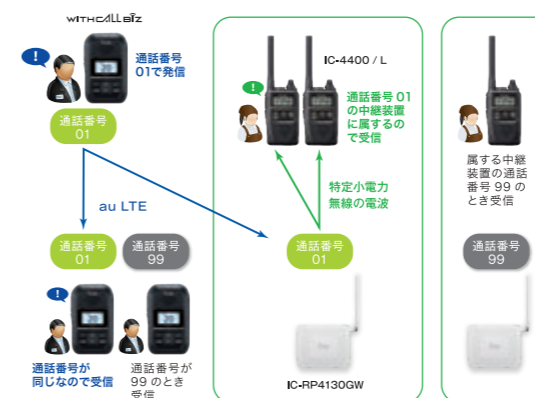

Withcall Biz同士の通話

auのLTE回線を使って、日本全国*どこからでも一斉通話できます。特定小電力トランシーバーのように通話エリアを意識する必要なく、情報共有することができます。

*当社が提供するSIMで利用できるLTE回線のカバーエリアが通話範囲となります。

Withcall Biz ⇄ 特定小電力トランシーバーの通話

中継装置 IC-RP4130GWを設置すると、中継装置を経由して当社製特定小電力トランシーバー IC-4400/Lと通話できます。

ウィズコールビズ

WITHCALL Biz™

オープン価格

通話番号を合わせて呼び分けが可能

操作感、特定小電力トランシーバーとほぼ同じ。PTTスイッチを押すだけで、同じ通話番号を設定した中継装置と通信できる特定小電力トランシーバーすべてに通話できます。通話が終わったら、PTTスイッチを離し、応答を待ちます。話す相手を変えるときは、通話番号を変更するだけでOKです。

「セルフフィール®」による抗菌・抗ウイルス加工