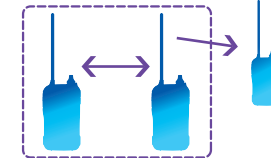

イベント運営

送話と受話を送信スイッチで切り替えるシンプルな連絡が可能です。中継通話では、中継装置を経由することで広範囲で使用できます。

その他の使用シーン

交通整理、警備、工場内連絡 など

ポータブル中継装置

屋外でも、通話範囲を広げる中継通話を実現。

山道での交通整理

通話装置としてではなく、中継装置としても使えます。屋外における広範囲での通話や、見通しの悪い場所での通話をサポートします。

その他の使用シーン

屋外イベント、学校行事 など

疑似3者間通信

同時通話の内容をグループで共有

同時通話している二人の通話を、ほかのメンバーがモニタリングすることができます。ほかに、同時通話の相手を順次切り替える1対N通話機能も備えています。

連結中継装置

電波の届きにくいエリアをケーブルで中継

IC-4188Dを連結ケーブル(別売)で接続し、鉄筋の壁や地面など、電波を通しにくいものがある場所をケーブルで中継。電波の届きにくい場所での通話を可能にします。