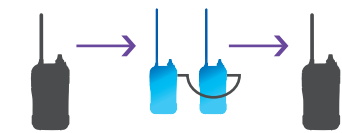

その他の使用シーン

屋外イベント、学校行事 など

疑似3者間通信

同時通話の内容をグループで共有

同時通話している二人の通話を、ほかのメンバーがモニタリングすることができます。ほかに、同時通話の相手を順次切り替える1対N通話機能も備えています。

連結中継装置

電波の届きにくいエリアをケーブルで中継

IC-4188Dを連結ケーブル(別売)で接続し、鉄筋の壁や地面など、電波を通しにくいものがある場所をケーブルで中継。電波の届きにくい場所での通話を可能にします。