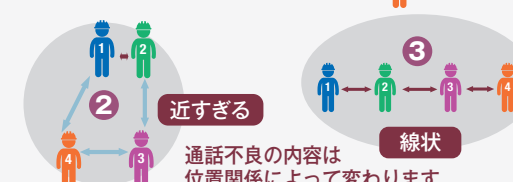

操作はとっても簡単、3者間同時通話 (初期設定は3者間同時通話です)

特許取得済

あらかじめ設定済のチャンネルグループを1つ選ぶだけ。通話エリアのなるべく中央にいる人が最初に送信ボタンを押して親機に。

子機は順番に操作、全員がPTTを押したら通話可能。お互い10m以上離れて使用。

作業中は操作不要、ハンズフリーで3人同時通話。親が圏外になると子機側も通信不可、親が戻ると自動復帰。

作業が終わったら電源スイッチを切る。※マッチングは電源投入後、毎回行います。

4者間同時通話の操作と注意

4台にそれぞれ1, 2, 3, 4のIDを設定後、同じチャンネルグループを選んで全員がPTTキーを押すと通話が始まります。必ず4人が必要で、一人でも欠けると4者間同時通話はできません。

※一緒に作業するグループ全員に同じIDを登録すれば何人でも、受信と入れ替わっての通話ができます。
※対角にいる人の音声は隣り合った人の音声より常に音声量が小さく聞こえますが製品の仕様です。

正しい通話位置と範囲

- ・最長100m四方間隔程度
- ・全員が通話圏内にいる
- ・お互い10m以上開ける
- ・線状に並ばない

同時通話ができなくなる位置関係

- 1 圏外へ出る、電源を切る。
 - 2 極端にほかの人に近づく。
 - 3 線状に並ぶ。
- いずれも正常に通話できる位置関係になると元に戻ります。

近すぎる

通話不良の内容は位置関係によって変わります。